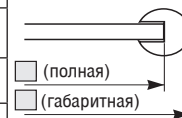

			цвет	длина	кол-во
	200 см 250 см 300 см 350 см 400 см	<b>Труба рифленая D30 латунь</b> латунь 13, бронза 44 (не больше 400 см) хром 14 (не больше 300 см)			
	200 см 250 см 300 см 350 см 400 см	<b>Труба витая D30 латунь</b> латунь 13, бронза 44 (не больше 400 см) хром 14 (не больше 300 см)			
	200 см 250 см 300 см 350 см 400 см	<b>Труба гладкая D30 латунь</b> латунь 13, бронза 44, латунь мат. 11 (не больше 400 см), матовый хром 72 и хром 14 (не больше 300 см)			
		<b>Труба гладкая D30 сталь+латунь</b> латунь 13, латунь мат. 11, хром 14, матовый хром 72, бронза 44			
		<b>U-шина арт. У30.**.**</b>			