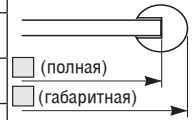

цвет \_\_\_\_\_ длина \_\_\_\_\_ кол-во \_\_\_\_\_

	200 см 250 см 300 см 350 см 400 см	<b>Труба рифленая D30 латунь</b> латунь 13, бронза 44 (не больше 400 см) хром 14 (не больше 300 см)			
	200 см 250 см 300 см 350 см 400 см	<b>Труба витая D30 латунь</b> латунь 13, бронза 44 (не больше 400 см) хром 14 (не больше 300 см)			
	200 см 250 см 300 см 350 см 400 см	<b>Труба гладкая D30 латунь</b> латунь 13, бронза 44, латунь мат. 11 (не больше 400 см), матовый хром 72 и хром 14 (не больше 300 см)			
		<b>Труба гладкая D30 сталь+латунь</b> латунь 13, латунь мат. 11, хром 14, матовый хром 72, бронза 44			
		<b>U-шина арт. У30.**.**</b>			