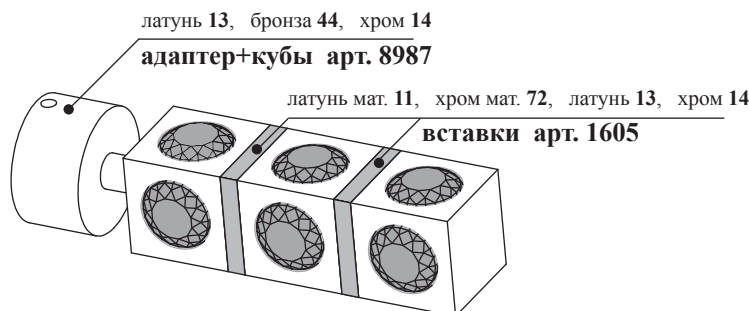

заказ № _____

заказчик _____

дата получения _____ / _____ / 20__

дата исполнения _____ / _____ / 20__

наличный ☐ безналичный ☐

транспортная компания _____

вид упаковки _____

цвет _____ длина _____ кол-во _____

	200 см 250 см 300 см 350 см 400 см	Труба рифленая D30 латунь латунь 13, бронза 44 (не больше 400 см) хром 14 (не больше 300 см)			
	200 см 250 см 300 см 350 см 400 см	Труба витая D30 латунь латунь 13, бронза 44 (не больше 400 см) хром 14 (не больше 300 см)			
	200 см 250 см 300 см 350 см 400 см	Труба гладкая D30 латунь латунь 13, бронза 44, латунь мат. 11 (не больше 400 см), матовый хром 72 и хром 14 (не больше 300 см)			
		Труба гладкая D30 сталь+латунь латунь 13, латунь мат. 11, хром 14, матовый хром 72, бронза 44			
		U-шина арт. У30.**.**			

		латунь мат.	латунь	хром	бронза	хром мат.
	Кронштейны	11	13	14	44	72
	одинарный, разрезной L = 23 см арт. 140.**					
	двойной, разрезной L = 23/30 см арт. 141.**					
	одинарный, разрезной L = 23 см арт. S-103.**					
	«Кнопка» L = 6,5 см арт. 130.**					
	Подхват для штор L = 20 см арт. А-52					
	Подхват для штор L = 20 см арт. А-64					

		латунь мат.	латунь	хром	бронза	хром мат.
		11	13	14	44	72
	Кольцо + крючок арт. 145.**					
	Кольцо-браслет + крючок арт. 146.13					
	Шарнирный элемент арт. 7802.**					
	Крепление для второй линии D30 мм арт. 156.**					
	Крепление для 2-ой линии D20 мм (для трубы или профиля D20 мм) арт. 157.**					
	Кронштейн потолочный L=8 см арт. 159.**					
	Соединительный элемент арт. 147.00					

Наконечник «Андромеда»

Количество наконечников _____

Выберите цвет комплектующих: