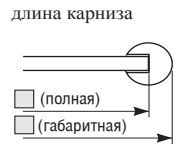

транспортная компания _____

вид упаковки _____

цвет _____ длина _____ кол-во _____

	200 см 250 см 300 см 350 см 400 см	Труба рифленая D20 мм латунь латунь 13				
арт. 200.**.***						
	200 см 250 см 300 см 350 см 400 см		Труба гладкая D20 мм латунь латунь 13, бронза 44, латунь мат. 11 хром 14 (длина 200, 250, 300 см)			
арт. 201.**.***						
				Труба гладкая D20 сталь+латунь латунь 13, латунь мат. 11, хром 14, матовый хром 72, бронза 44		
арт. 163.**						
	U-шина	арт. У30.**.***				