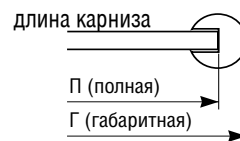

Комплектация	Цвет	Нержавейка 05	Серебро мат. 10	Латунь мат. 11	Латунь 13	Хром 14	Алюминий 73
Профиль d 16 мм арт. 1801.**							
Кронштейн одинарный арт. 1802.**							
Кронштейн двух-рядный арт. 1804.**							
Удлинитель кронштейна арт. 1804.**							
Наконечник ПУЛЯ арт. 1805.**							
Наконечник ДИРЕКТ арт. 1806.**							
Наконечник КНОПКА арт. 1807.**							