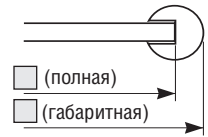

Техностиль Ø20

Декоративные карнизы линии Стандарт

DECOLUX

заказ № _____

заказчик _____

дата получения _____ / _____ / 20__

дата исполнения _____ / _____ / 20__

наличный ☐ безналичный ☐

транспортная компания _____

вид упаковки _____

			цвет	длина	кол-во
Труба Ø20 	нерж. сталь 05	длина: 160 см арт. 2010.05 200 см арт. 2011.05 240 см арт. 2012.05 300 см арт. 2013.05			
Труба Ø20 	нерж. сталь 05	арт. 7778.05			
U-шина	хром 14 серебро мат. 10	арт. У30.**.**			

длина карниза

	Артикул		нержав. сталь 05
	арт. 2014	кронштейн одинарный L=16 см	
	арт. 2015	кронштейн одинарный с кристаллом «Swarovski», L=16 см	
	арт. 2016	кронштейн двойной L=10,5/16 см	
	арт. 2017	кронштейн двойной с кристаллом «Swarovski», L=10,5/16 см	
	арт. 2018	кронштейн потолочный	
	арт. 2020	наконечник «Цилиндр мини», L=3 см	
	арт. 2021	наконечник «Цилиндр макси», L=5,5 см	
	арт. 2022	наконечник «Усеченный цилиндр», L=7,5 см	
	арт. 2023	наконечник «Конус усеченный» L=6 см	
	арт. 2024	наконечник «Конус» L=5,7 см	
	арт. 2025	наконечник «Диск» L=5 см	
	арт. 2026	наконечник «Сфера» L=2,8 см	
	арт. 2027	наконечник «Диск с кристаллом» «Swarovski», L=4,8 см	
	арт. 2028	наконечник «Цилиндр» L=0,5 см	
	арт. 7784.05	кольцо с крючком	
	арт. 245.05	кольцо с пластиковой вставкой и крючком	

	арт. 8040.05	шарнирный элемент (металл)	
	арт. 7792.05	торцевой держатель	
	арт. 2004.07	соединит. элемент	

С размерами и комплектацией согласен _____