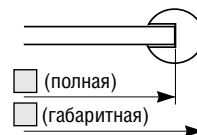

Полонез Ø20

Декоративные карнизы линии Стандарт

DECOLUX

заказ № _____ заказчик _____

дата получения / / 20__ дата исполнения / / 20__ наличный безналичный

транспортная компания _____ вид упаковки _____

			цвет	длина	кол-во
Труба Ø20 	медь античная 08 золото матовое 11 золото античное 12 хром 14 никель матовый 45 черно-золотой 59	длина:			
		160 см арт. 01801.**			
		200 см арт. 01802.**			
		240 см арт. 01803.**			
U-шина 	серебро матовое 10 золото матовое 11 золото 13 хром 14	арт. У30.**.**			

длина карниза

		медь античная	золото матовое	золото античное	хром	никель матовый	черно-золотой
		08	11	12	14	45	59
 арт. 01805.**	кронштейн одинарный, L=20 см						
 арт. 01806.**	кронштейн двойной, L=20 см						
 арт. 01807.**	наконечник «Шишка» L=14 см						
 арт. 01808.**	наконечник «Крюк» L=13 см						
 арт. 01809.**	наконечник «Стрела» L=12 см						
 арт. 01810.**	наконечник «Ромбы» L=12 см						
 арт. 01811.**	наконечник «Цилиндр» L=0,5 см						
 арт. 01814.**	наконечник «Лист» L=12 см						
 арт. 01812.**	кольцо с крючком						
 арт. 01813.**	кольцо с клипсой						